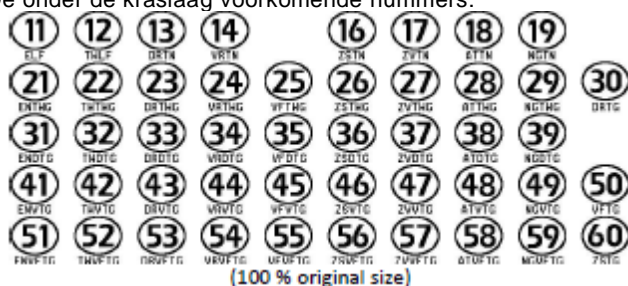

PRIJZENSHEMA WIN Large (spel 231)

- De oplage van WIN Large (spel 231) bedraagt 1.750.000 loten à €2.
- Speluitleg

Kras eerste de WINNENDE NUMMERS open, vervolgens UW NUMMERS. Is één van UW NUMMERS onder de kraslaag gelijk aan gelijk aan één van de WINNENDE NUMMERS onder de kraslaag, dan wint u de PRIJS onder het gelijk nummer. Zijn er meer UW NUMMERS gelijk aan de WINNENDE NUMMERS, dan wint u de PRIJZEN onder de gelijke nummers bij elkaar opgeteld.

- De onder de kraslaag voorkomende nummers:

De onder de kraslaag voorkomende bedragen/prijzen:

- Het prijzenschema is weergegeven als volgt.

Prijs	Prijzbedrag	Stuks	Winkans per prijsklasse
€10.000	€10.000	2	1 op 875.000,00
€1.000	€1.000	2	1 op 875.000,00
€10 x 10	€100	100	1 op 17.500,00
(€15 x 6) + €10	€100	100	1 op 17.500,00
€20 x 5	€100	100	1 op 17.500,00
(€40 x 2) + €20	€100	100	1 op 17.500,00
€100	€100	100	1 op 17.500,00
€4 x 10	€40	600	1 op 2.916,67
€10 x 4	€40	600	1 op 2.916,67
€20 x 2	€40	600	1 op 2.916,67
€40	€40	200	1 op 8.750,00
(€2 x 6) + (€4 x 2)	€20	1.500	1 op 1.166,67
€4 x 5	€20	1.500	1 op 1.166,67
€10 x 2	€20	1.500	1 op 1.166,67
€20	€20	500	1 op 3.500,00
€15	€15	14.000	1 op 125,00
€2 x 5	€10	31.000	1 op 56,45
€2 + (€4 x 2)	€10	31.000	1 op 56,45
€10	€10	10.350	1 op 169,08
€2 x 2	€4	100.000	1 op 17,50
€4	€4	58.000	1 op 30,17
Gratis Lot t.w.v. €2	Gratis Lot t.w.v. €2	175.000	1 op 10,00

PRIJZENSHEMA
WIN Large (spel 231)

In totaal zijn er 426.854 prijzen ter waarde van 1.817.500 euro netto. De winkans op dit Kraslot is 1 op 4,10.

5. De Krasloten prijzen zijn netto getoond en worden netto uitgekeerd; de kansspelbelasting wordt door Lotto bv afgedragen.
6. WIN Large (spel 231) is geldig tot en met 31 januari 2021. Uitbetalingen van prijzen kunnen plaatsvinden tot en met deze datum, hierna vervalt iedere aanspraak hierop.
7. Dit prijzenschema is gedeponereerd bij de Kamer van Koophandel Den Haag.